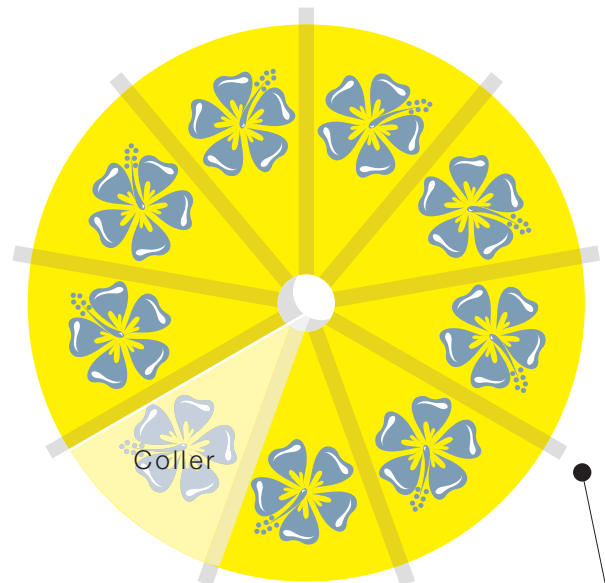

Haut de la boîte

sex on
the beach

Pastille
sous
couvercle

Bas de la boîte

Coller

Parasol

Offert par sanglota.com
Pour un usage personnel uniquement
Tous droits réservés

Haut de la boîte

blue
lagoon

Pastille
sous
couverture

Bas de la boîte

Parasol

 **SANGLOTA®**

Offert par sanglota.com
Pour un usage personnel uniquement
Tous droits réservés

Haut de la boîte

mojito

Pastille
sous
couvercle

Bas de la boîte

Parasol

 **SANGLOTA®**

Offert par sanglota.com
Pour un usage personnel uniquement
Tous droits réservés