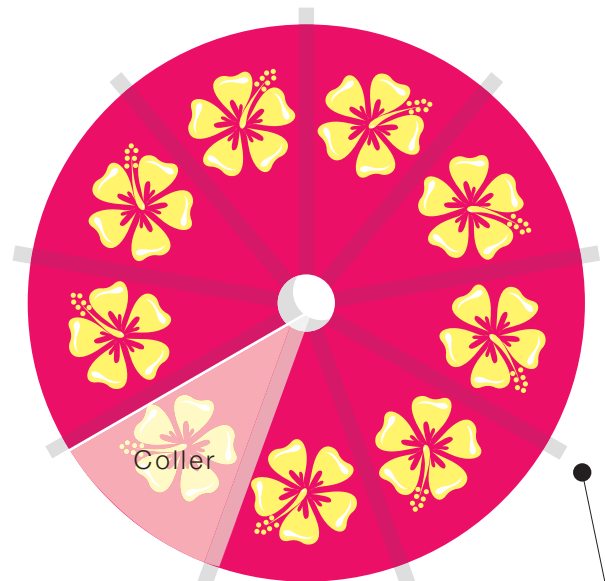

Haut de la boîte

sex on
the beach

Pastille
sous
couvercle

Bas de la boîte

Coller

Parasol

Offert par sanglota.com
Pour un usage personnel uniquement
Tous droits réservés

Haut de la boîte

blue
lagoon

Pastille
sous
couverture

Bas de la boîte

Parasol

 **SANGLOTA®**

Offert par sanglota.com
Pour un usage personnel uniquement
Tous droits réservés

Haut de la boîte

mojito

Pastille
sous
couvercle

Bas de la boîte

Parasol

 **SANGLOTA®**

Offert par sanglota.com
Pour un usage personnel uniquement
Tous droits réservés