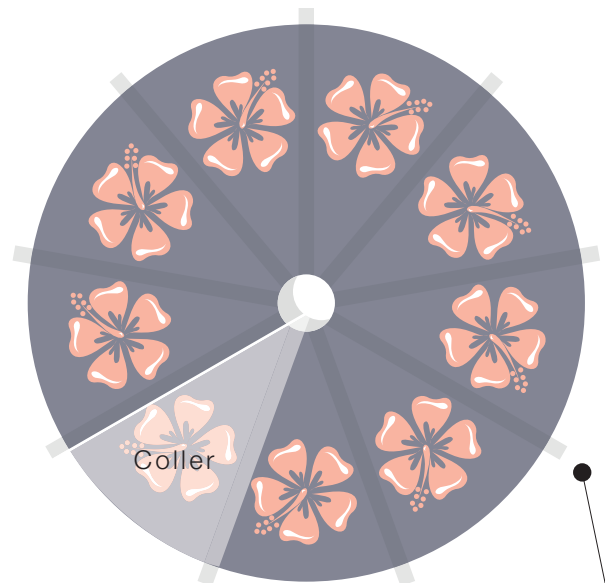

Haut de la boîte

sex on
the beach

Pastille
sous
couvercle

Bas de la boîte

Coller

Parasol

Offert par sanglota.com
Pour un usage personnel uniquement
Tous droits réservés

Haut de la boîte

blue
lagoon

Pastille
sous
couverture

Bas de la boîte

Parasol

 **SANGLOTA®**

Offert par sanglota.com
Pour un usage personnel uniquement
Tous droits réservés

Haut de la boîte

mojito

Pastille
sous
couvercle

Bas de la boîte

Parasol

 **SANGLOTA®**

Offert par sanglota.com
Pour un usage personnel uniquement
Tous droits réservés